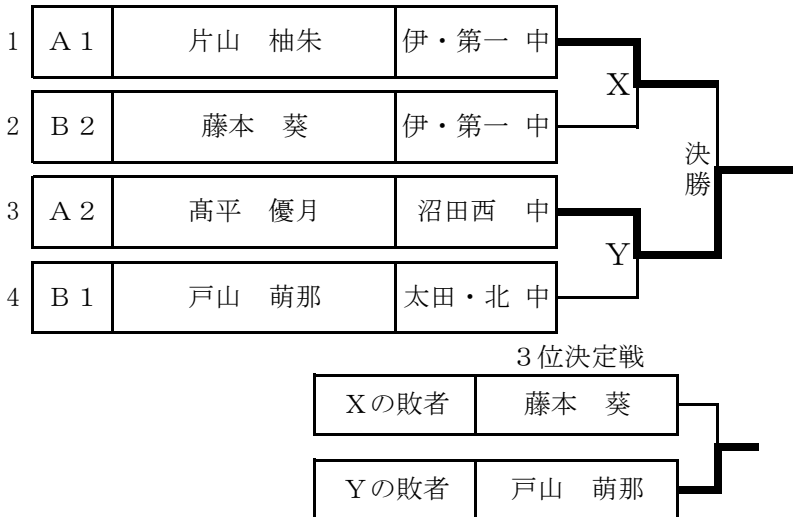

◎将棋女子予選リーグ

Aブロック									
	氏名	学年	学校名	高平	金子	片山	勝数	順位	備考
①	たかひら ゆづき 高平 優月	1	沼田市立沼田西中学校	△	○	×	1		8級
②	かねこ じゅら 金子 珠來	2	桐生市立広沢中学校	×	△	×	0		
③	かたやま ゆうあ 片山 柚朱	3	伊勢崎市立第一中学校	○	○	△	2		本連盟 1級

Bブロック									
	氏名	学年	学校名	谷口	藤本	戸山	勝数	順位	備考
①	たにぐち ゆいり 谷口 結里	1	伊勢崎市立第一中学校	△	×	×	0		
②	ふじもと あおい 藤本 葵	3	伊勢崎市立第一中学校	○	△	×	1		
③	とやま もな 戸山 萌那	1	太田市立北中学校	○	○	△	2		

※2人の勝ち星が同じ場合には直接対決を優先する。
 ※三つ巴になった場合は学年が上位の者を優位とする。

◎将棋女子決勝トーナメント

結果

優勝	高平 優月
2位	片山 柚朱
3位	戸山 萌那
4位	藤本 葵

※表彰は4位まで